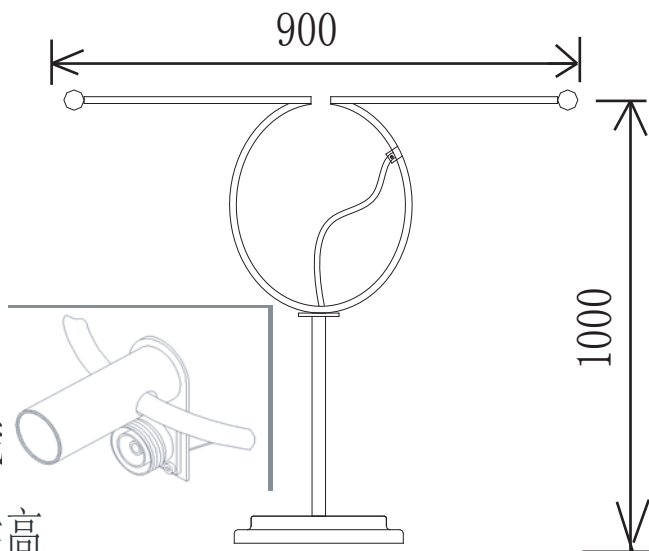

圆极化调频广播车载天线

型号 FM-DC1

- 👉 频率范围 87-108MHz
- 👉 增益 2dB
- 👉 全向辐射驻波比可调
- 👉 强磁力吸顶安装简单方便
- 👉 圆极化车载调频广播专用天线
- 👉 无功分器和分馈线设计可靠性高

电气性能		机械性能	
频率范围	87-108MHz	尺寸	φ 300x900x1000
输入阻抗	50 Ω	重量	3Kg (天线)
输入接口	L27-50J		7Kg (包括吸盘式底座)
额定功率容量	100W/300W/500W/1KW	风负荷	20N (风速150Km/h)
VSWR (指定频率)	≤1.1	安全系数	2 (风速225Km/h)
极化方式	圆极化	材料	振子: 不锈钢
增益	2dB		绝缘体: 聚四氟乙烯
雷电保护	直流接地	安装方式	磁力吸顶

VSWR (典型值)